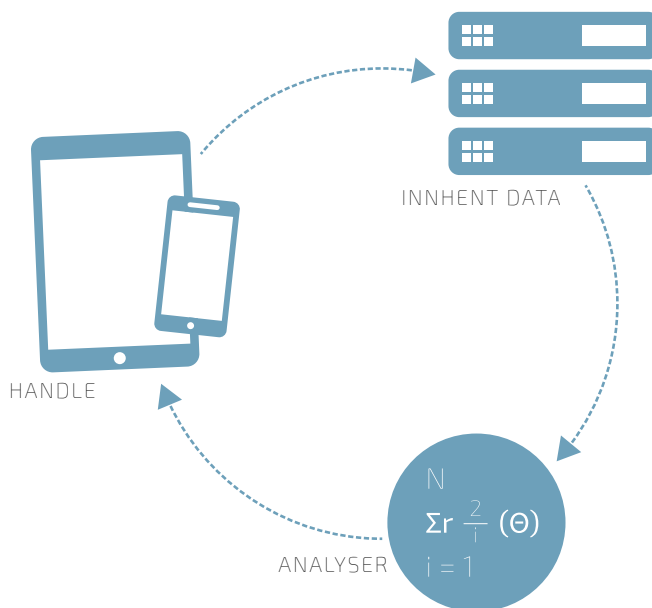

POCKET

HELE DRIFTEN I LOMMEN

BEDRE ARBEIDSFLYT OG NYE MULIGHETER

Våre løsninger gir brukerne tilgang til informasjon og analysefunksjonalitet på en enklere og mer effektiv måte enn noensinne. På en engasjerende og intuitiv måte får ansatte tilgang til alle relevante data, uansett hvor de befinner seg.

HELE DRIFTEN I LOMMEN

JPG samler intern og ekstern informasjon på tvers av hele bedriften og samkjører størstedelen av bedriftens funksjonelle områder, eksempelvis produksjon, salg og service, CRM og HR.

Den grunnleggende ideen er å integrere de utallige små og store operasjonene som inngår i hele virksomheten til ett intuitivt grensesnitt.

Beslutningsprosesser går raskere og risikoen for å ta dårlige avgjørelser minimeres. Informasjon, som ellers kun ville være tilgjengelig i begrensede deler av virksomheten, blir nå synlig og operativt på tvers av hele organisasjonen. Der et ordinært intranett måtte oppsøkes aktivt av brukeren vil vårt system selv varsle om hendelser.

Viktige meldinger, møtetider, prioriterte endringer og lignende vil gi brukeren varsel med lyd og signalmerking på et av mediene de ansatte har med seg til daglig.

BYGGET FOR MOBILITET OG SKALERINGSMULIGHETER

Brukeren er alltid oppdatert. Systemet kan lett utvides til flere brukerområder. Med avansert sikkerhetsteknologi på et profesjonelt nivå er bedriftens data sikret, samtidig som den gode brukeropplevelsen opprettholdes. Alle dokumenter, kalendere og registre er skjermet og krever tilgangskode. Det er også mulig å se hvilke brukere som er aktive på det enkelte området i systemet.